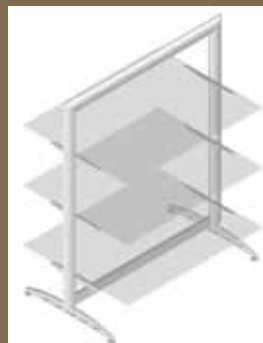

ESTILO
ORDEN
SENCILLEZ
CALMA
LUMINOSIDAD
RELAX
VERSATILIDAD
ESPACIOSO

INTERROTULO

INTERROTULO

EXPOSITORES SISTEMA KADI

EXPOSITORES SISTEMA KADI

INTERROTULO

1 COLUMNA 4500

2 COLUMNA 4505

3 COLUMNA 4510

GONDOLAS

4 COLUMNA 4505

5 COLUMNA TECHO SUELO

6 AUTOPORTANTE

INTERROTULO

MOSTRADORES

El sistema esta pensado para tubos fluorescentes G-5 de 16 mm de diámetro y reactancia electrónica, estando la pieza 4760 preparada para fluorescente de hasta 80 w

Columna 4510, brazo o pared inglete 90 con escuadra 4543 y enganche o pared 4544, cartelas columna 4631 y 4546

INTERROTULO

Columna 4505, brazo a pared 4545, cartelas columna 4631 y 4546, cartelas góndola serie tiburón