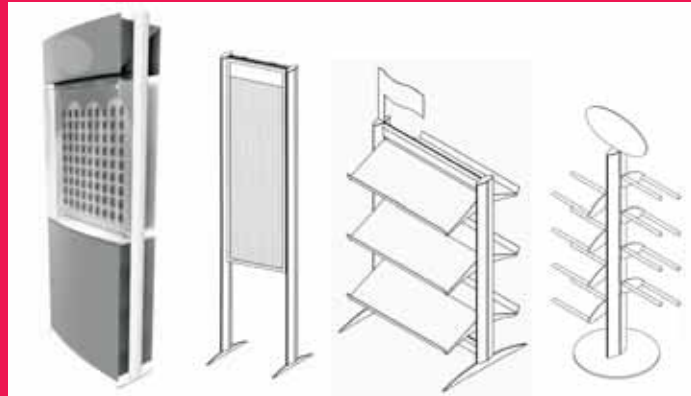

ESTILO
ORDEN
SENCILLEZ
CALMA
LUMINOSIDAD
RELAX
VERSATILIDAD
ESPACIOSO

INTERROTULO

INTERROTULO

EXPOSITORES SISTEMA KADI

EXPOSITORES SISTEMA KADI

INTERROTULO

1 COLUMNA 4500

2 COLUMNA 4505

3 COLUMNA 4510

GONDOLAS

4 COLUMNA 4505

5 COLUMNA TECHO SUELO

6 AUTOPORTANTE

INTERROTULO

MOSTRADORES

El sistema esta pensado para tubos fluorescentes G-5 de 16 mm de diámetro y reactancia electrónica, estando la pieza 4760 preparada para fluorescente de hasta 80 w

Columna 4510, brazo o pared inglete 90 con escuadra 4543 y enganche o pared 4544, cartelas columna 4631 y 4546

INTERROTULO

Columna 4505, brazo a pared 4545, cartelas columna 4631 y 4546, cartelas góndola serie tiburón